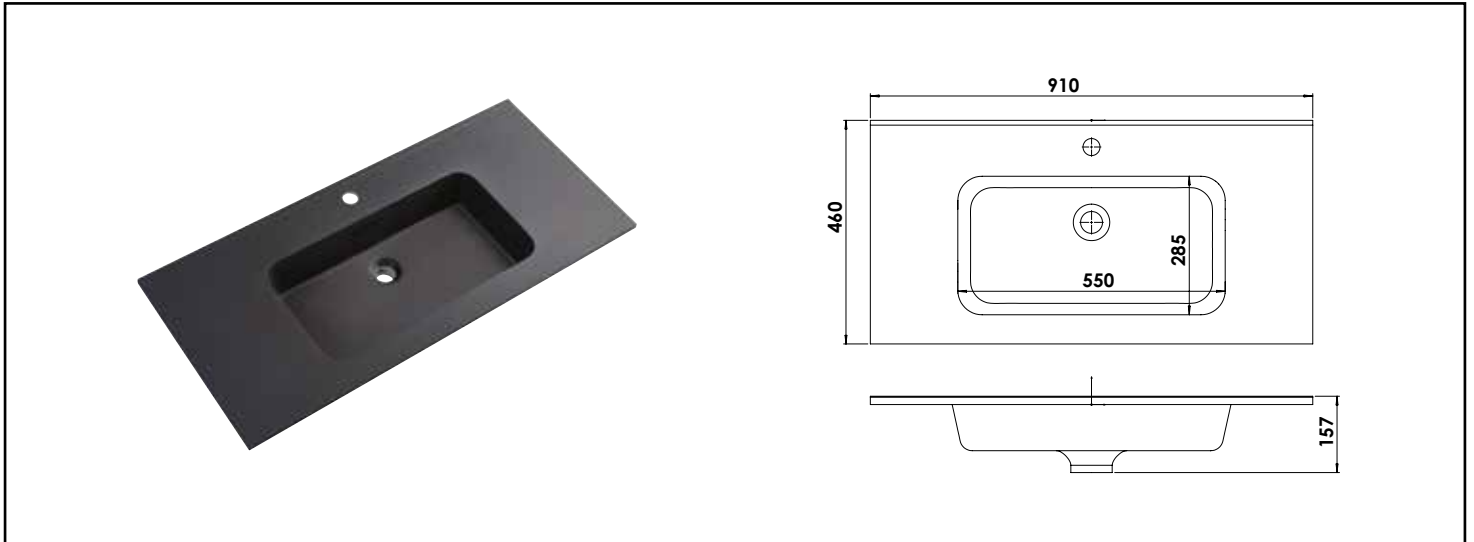

Référence : **404111503**

PLAN VASQUE NOIR EN RÉSINE 90 CM CENTRÉ

CARACTÉRISTIQUES

Plan en résine noir centré avec vasque intégré à encastrer.
 Design : Moderne et classe.
 Matière : Résine.
 Coloris : Noir mat.
 Dimension : L 91 x P 46,5 x H 15,8 cm.
 1 Vasque centré avec trou de robinetterie et trop plein.
 Livré sans robinetterie ni vidage.